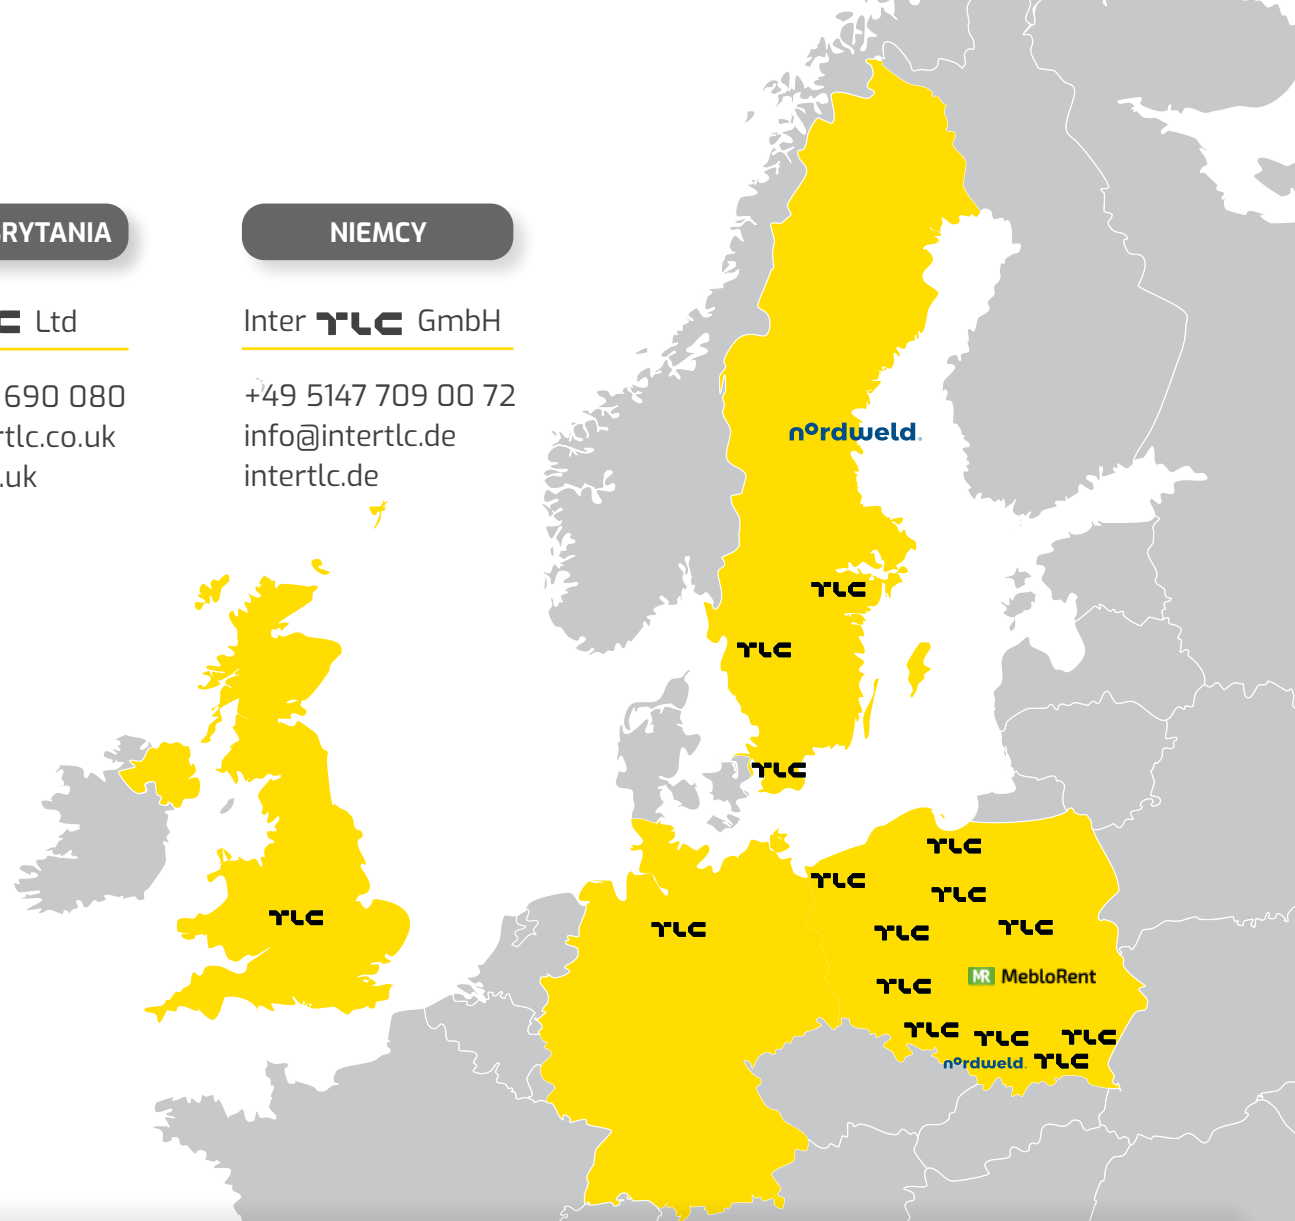

TLC Group

TLC

TLC Rental

n°rdweld

MR MebloRent

Polsko-szwedzka Grupa TLC to 4 spółki operacyjne - TLC, TLC Rental, Nordweld i MebloRent. Sieć dystrybucji została rozlokowana w 10 miastach Polski oraz w Szwecji, Niemczech i Wielkiej Brytanii.

WIELKA BRYTANIA

Inter **TLC** Ltd

+44 2033 690 080
info@intertlc.co.uk
intertlc.co.uk

NIEMCY

Inter **TLC** GmbH

+49 5147 709 00 72
info@intertlc.de
intertlc.de

OBEJRZYJ NASZ
FILM
KORPORACYJNY

TLC