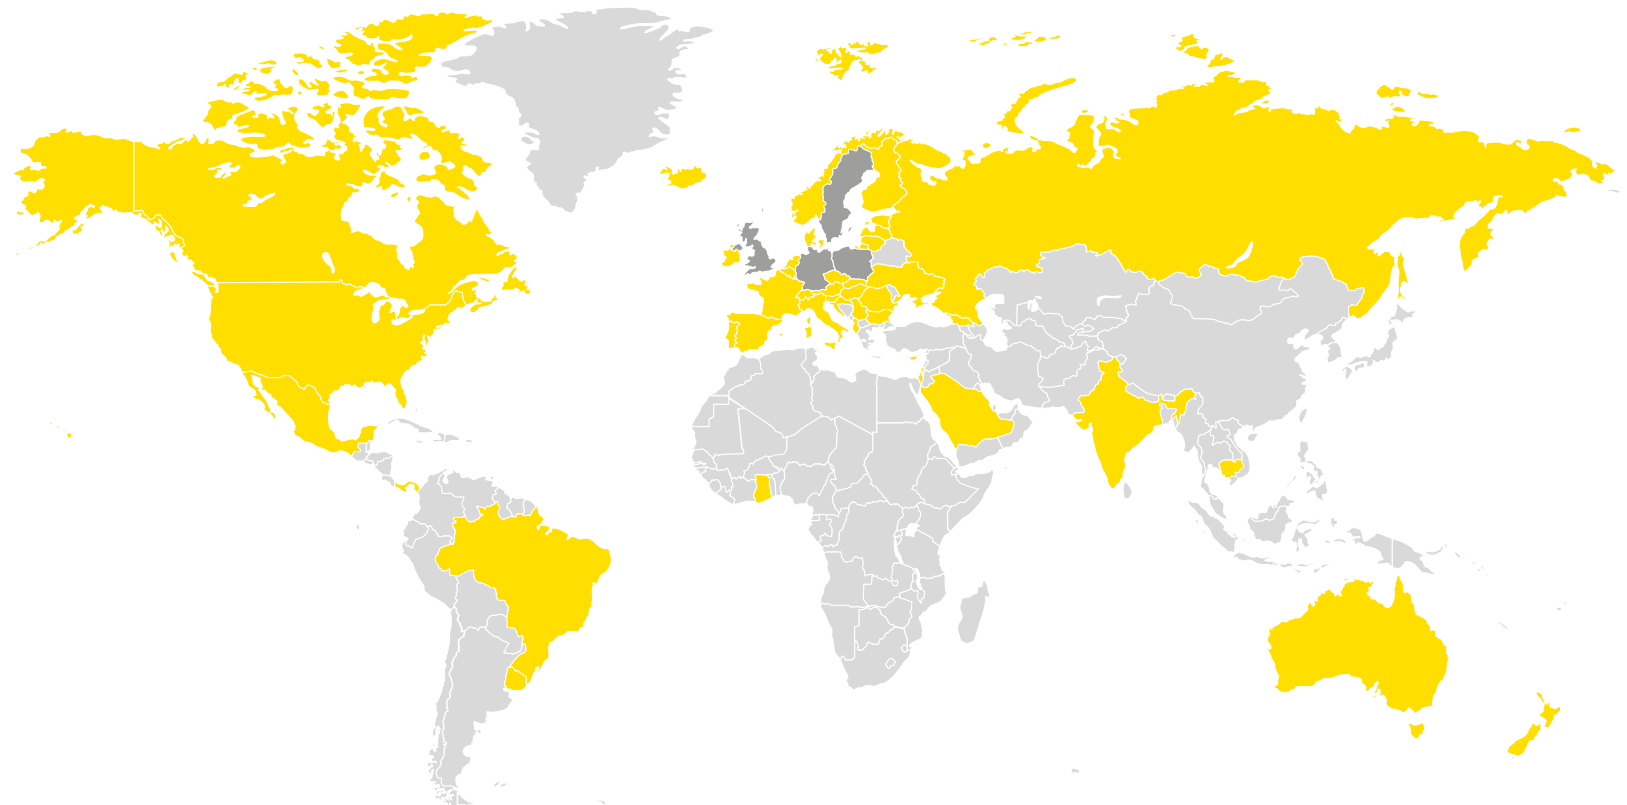

TLC Group

TLC

TLC Rental

n°rdweld

MR MebloRent

Polsko-szwedzka Grupa TLC to 4 spółki operacyjne - TLC, TLC Rental, Nordweld i MebloRent. Sieć dystrybucji została rozlokowana w 10 miastach Polski oraz w Szwecji, Niemczech i Wielkiej Brytanii.

TLC

Producent schodów i platform stalowych oraz mobilnych systemów zabezpieczeń budowlanych. W skład firmy wchodzi zagraniczne spółki powiązane dystrybuujące produkty.

TLC Rental

Sieć wypożyczalni sprzętu budowlanego rozlokowana w 9 miastach Polski. Asortyment to ogrodzenia tymczasowe, schody mobilne, zabezpieczenia krawędzi, podesty rozładunkowe i toalety przenośne.

- Oddziały w :
 - Polsce **TLC**
 - Szwecji Inter **TLC** AB
 - Niemczech Inter **TLC** GmbH
 - UK Inter **TLC** Ltd

Obecność w 50 krajach

17 lat doświadczenia w produkcji
2 zautomatyzowane zakłady produkcyjne
Ponad **20 000 m²** powierzchni produkcyjnej
Ponad **7 000** ton przerobionej stali rocznie
15 oddziałów w całej Europie
1 500 realizacji rocznie
Ponad **400** pracowników
Obecność w **50** krajach